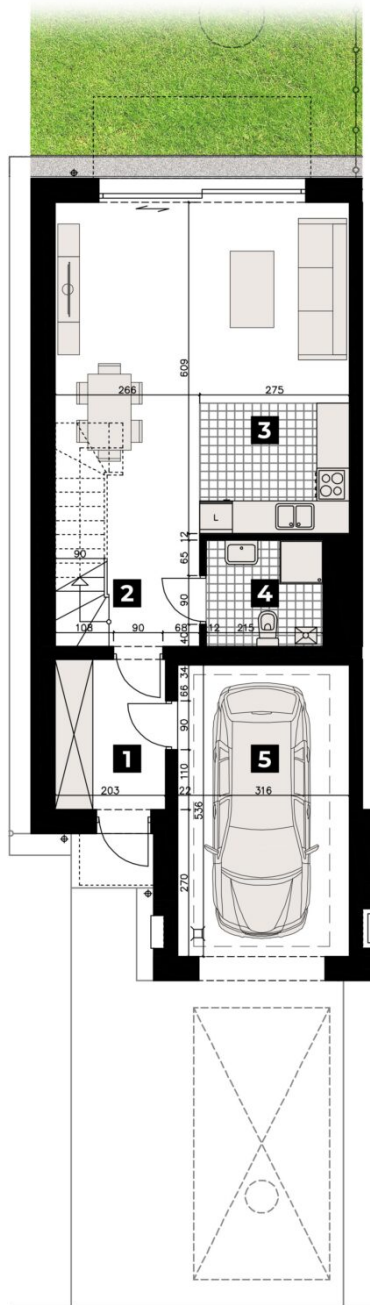

## DOM SZEREGOWY 12A

POWIERZCHNIA 115,85 m<sup>2</sup> | POKOJE: 4

PARTER

PODDASZE

### PARTER

- |                      |                      |
|----------------------|----------------------|
| 1. Wiatrołap         | 5,41 m <sup>2</sup>  |
| 2. Korytarz          | 5,42 m <sup>2</sup>  |
| 3. Salon z an. kuch. | 32,49 m <sup>2</sup> |
| 4. Łazienka          | 4,03 m <sup>2</sup>  |
| 5. Garaż             | 16,60 m <sup>2</sup> |

### PODDASZE

- |             |                      |
|-------------|----------------------|
| 6. Korytarz | 6,26 m <sup>2</sup>  |
| 7. Pokój    | 10,14 m <sup>2</sup> |
| 8. Pokój    | 15,27 m <sup>2</sup> |
| 9. Łazienka | 4,98 m <sup>2</sup>  |
| 10. Pokój   | 15,25 m <sup>2</sup> |