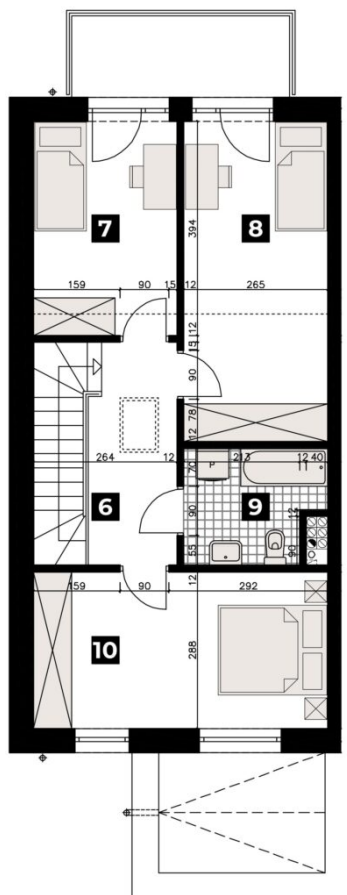

## DOM SZEREGOWY 12A

POWIERZCHNIA 115,85 m<sup>2</sup> | POKOJE: 4

PARTER

PODDASZE

### PARTER

- |                      |                      |
|----------------------|----------------------|
| 1. Wiatrołap         | 5,41 m <sup>2</sup>  |
| 2. Korytarz          | 5,42 m <sup>2</sup>  |
| 3. Salon z an. kuch. | 32,49 m <sup>2</sup> |
| 4. Łazienka          | 4,03 m <sup>2</sup>  |
| 5. Garaż             | 16,60 m <sup>2</sup> |

### PODDASZE

- |             |                      |
|-------------|----------------------|
| 6. Korytarz | 6,26 m <sup>2</sup>  |
| 7. Pokój    | 10,14 m <sup>2</sup> |
| 8. Pokój    | 15,27 m <sup>2</sup> |
| 9. Łazienka | 4,98 m <sup>2</sup>  |
| 10. Pokój   | 15,25 m <sup>2</sup> |