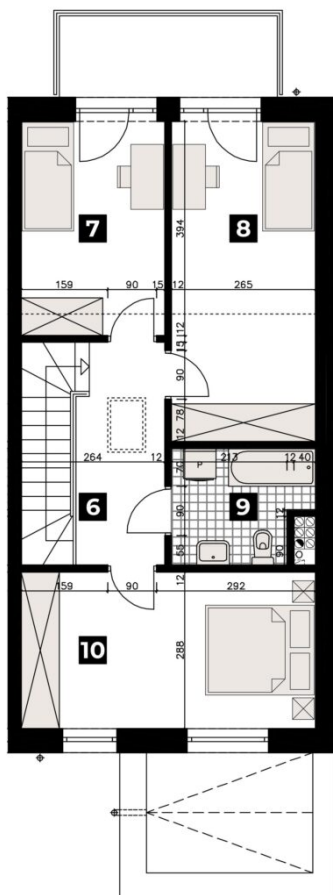

## DOM SZEREGOWY 17B

POWIERZCHNIA 115,85 m<sup>2</sup> | POKOJE: 4

PARTER

PODDASZE

### PARTER

1. Wiatrołap	5,41 m <sup>2</sup>
2. Korytarz	5,42 m <sup>2</sup>
3. Salon z an. kuch.	32,49 m <sup>2</sup>
4. Łazienka	4,03 m <sup>2</sup>
5. Garaż	16,60 m <sup>2</sup>

### PODDASZE

6. Korytarz	6,26 m <sup>2</sup>
7. Pokój	10,14 m <sup>2</sup>
8. Pokój	15,27 m <sup>2</sup>
9. Łazienka	4,98 m <sup>2</sup>
10. Pokój	15,25 m <sup>2</sup>

**RAZEM 115,85 m<sup>2</sup>**

**OGRÓDEK 25,00m<sup>2</sup>**