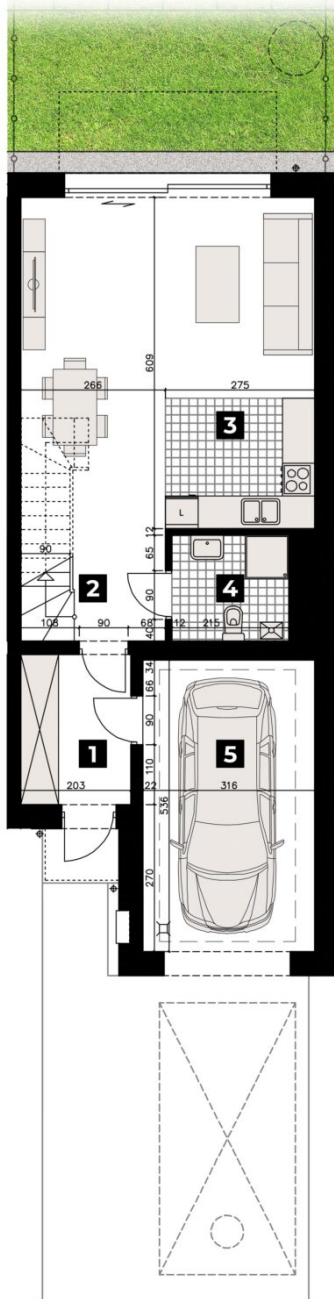

## DOM SZEREGOWY 17B

POWIERZCHNIA 115,85 m<sup>2</sup> | POKOJE: 4

PARTER

PODDASZE

### PARTER

1. Wiatrołap	5,41 m <sup>2</sup>
2. Korytarz	5,42 m <sup>2</sup>
3. Salon z an. kuch.	32,49 m <sup>2</sup>
4. Łazienka	4,03 m <sup>2</sup>
5. Garaż	16,60 m <sup>2</sup>

### PODDASZE

6. Korytarz	6,26 m <sup>2</sup>
7. Pokój	10,14 m <sup>2</sup>
8. Pokój	15,27 m <sup>2</sup>
9. Łazienka	4,98 m <sup>2</sup>
10. Pokój	15,25 m <sup>2</sup>

**RAZEM 115,85 m<sup>2</sup>**

**OGRÓDEK 25,00m<sup>2</sup>**