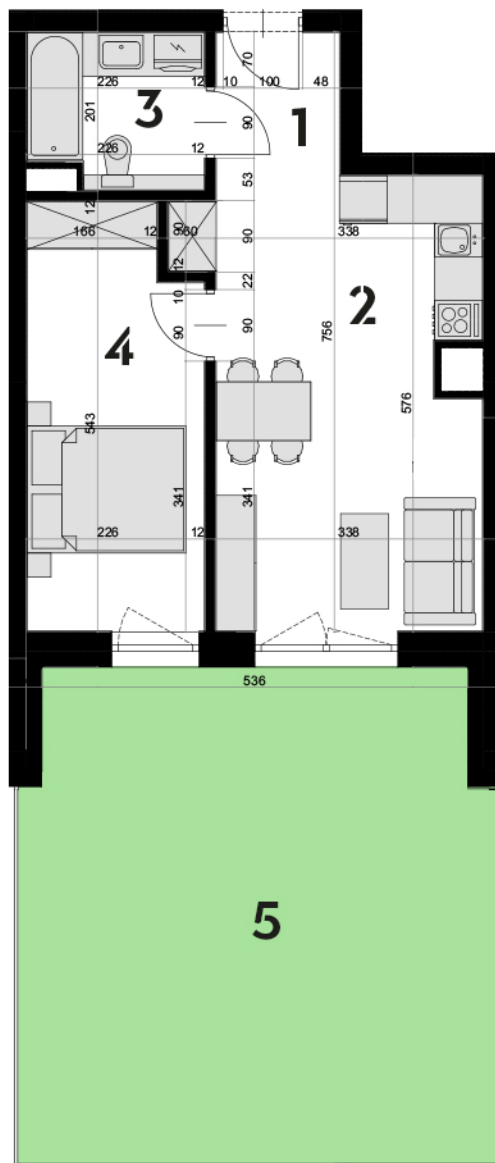

## MIESZKANIE OK-06

**1 PIĘTRO**  
**2 POKOJE**

1 przedpokój	2,79 m <sup>2</sup>
2 salon z aneks. kuch.	19,26 m <sup>2</sup>
3 łazienka	4,16 m <sup>2</sup>
4 pokój	11,43 m <sup>2</sup>

**RAZEM 37,64 m<sup>2</sup>**

5 ogódek 34,00 m<sup>2</sup>