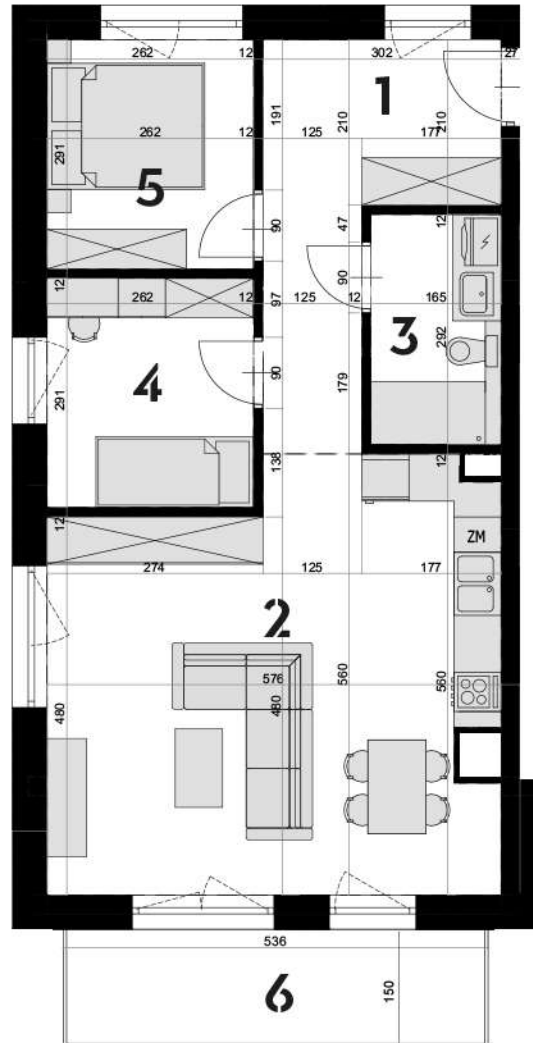

## MIESZKANIE OK-11

**2 PIĘTRO**  
**3 POKOJE**

1 przedpokój	10,08 m <sup>2</sup>
2 salon z aneks. kuch.	29,08 m <sup>2</sup>
3 łazienka	4,68 m <sup>2</sup>
4 pokój	7,46 m <sup>2</sup>
5 pokój	7,46 m <sup>2</sup>
<b>RAZEM</b>	<b>58,76 m<sup>2</sup></b>
6 balkon	8,00 m <sup>2</sup>