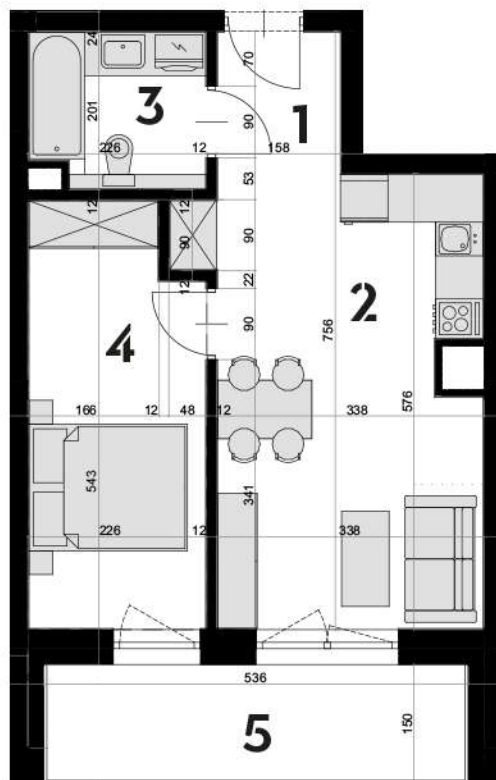

## MIESZKANIE OK-16

**2 PIĘTRO**  
**2 POKOJE**

1 przedpokój	2,79 m <sup>2</sup>
2 salon z aneks. kuch.	19,26 m <sup>2</sup>
3 łazienka	4,23 m <sup>2</sup>
4 pokój	11,43 m <sup>2</sup>

**RAZEM 37,71 m<sup>2</sup>**

5 loggia	8,00 m <sup>2</sup>
----------	---------------------