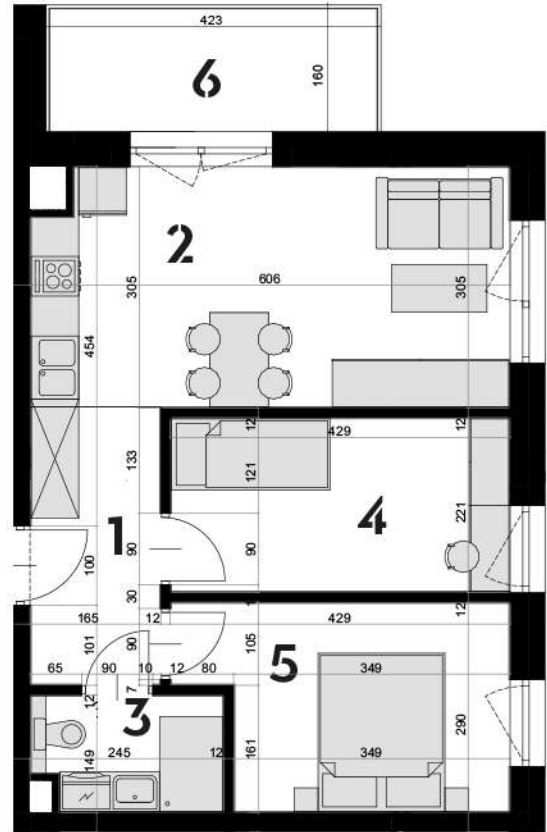

## MIESZKANIE OK-20

**2 PIĘTRO**  
**3 POKOJE**

1 przedpokój	5,67 m <sup>2</sup>
2 salon z aneks. kuch.	17,87 m <sup>2</sup>
3 łazienka	3,36 m <sup>2</sup>
4 pokój	9,29 m <sup>2</sup>
5 pokój	9,92 m <sup>2</sup>
<b>RAZEM</b>	<b>46,11 m<sup>2</sup></b>
6 balkon	6,80 m <sup>2</sup>