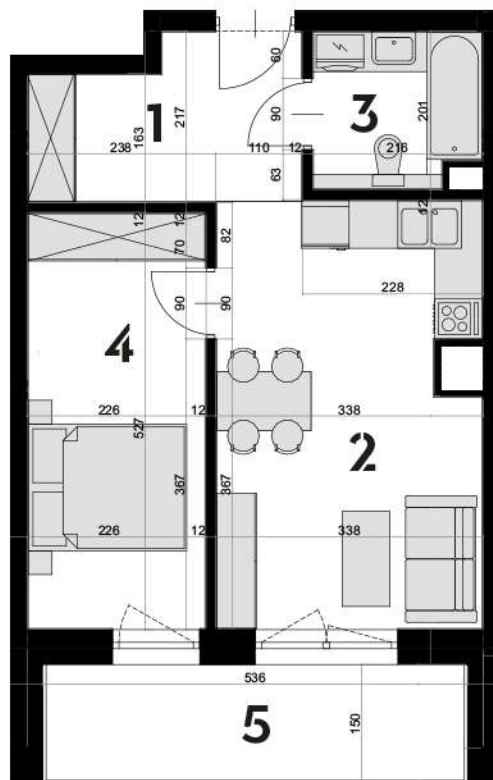

## MIESZKANIE OK-22

**3 PIĘTRO**  
**2 POKOJE**

1 przedpokój	6,47 m <sup>2</sup>
2 salon z aneks. kuch.	17,62 m <sup>2</sup>
3 łazienka	4,03 m <sup>2</sup>
4 pokój	11,69 m <sup>2</sup>

**RAZEM 39,81 m<sup>2</sup>**

5 loggia	8,00 m <sup>2</sup>
----------	---------------------