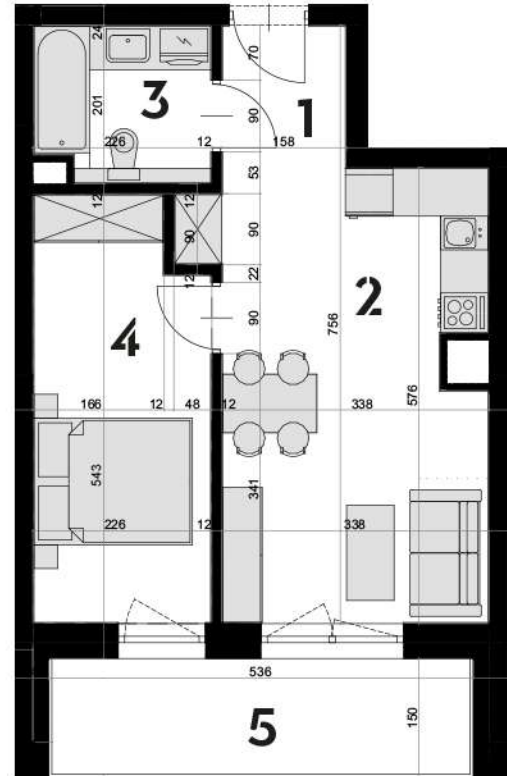

MIESZKANIE OK-26

3 PIĘTRO
2 POKOJE

1 przedpokój	2,79 m ²
2 salon z aneks. kuch.	19,26 m ²
3 łazienka	4,23 m ²
4 pokój	11,43 m ²

RAZEM 37,71 m²

5 loggia	8,00 m ²
----------	---------------------