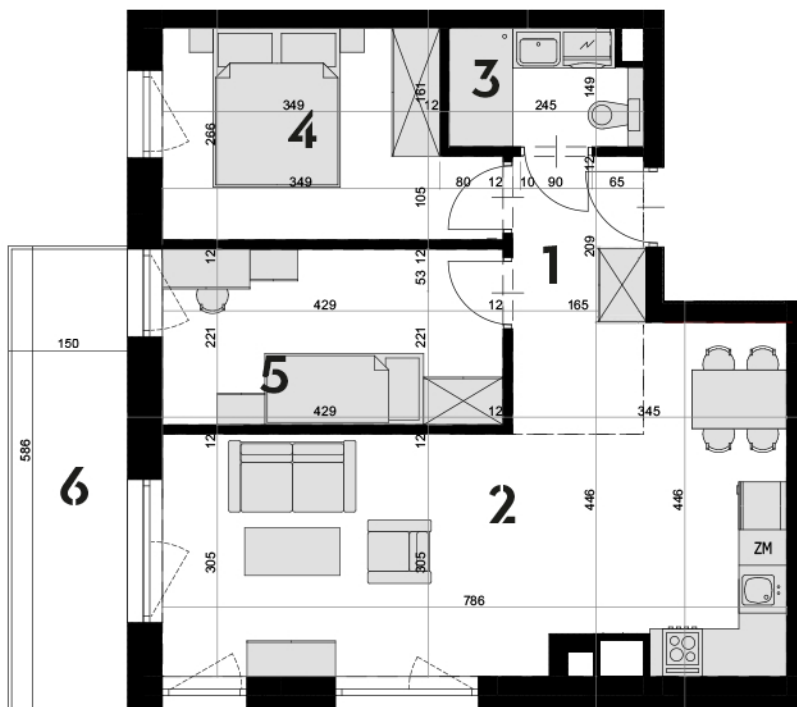

MIESZKANIE OK-28

3 PIĘTRO
3 POKOJE

1 przedpokój	5,67 m ²
2 salon z aneks. kuch.	25,48 m ²
3 łazienka	3,36 m ²
4 pokój	9,92 m ²
5 pokój	9,29 m ²
RAZEM	53,72 m²

6 balkon 8,70 m²