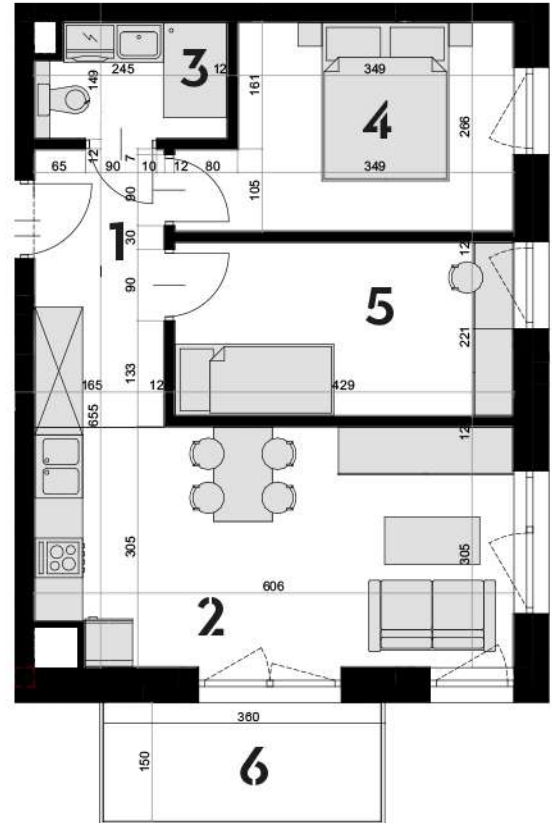

## MIESZKANIE OK-29

**3 PIĘTRO**  
**3 POKOJE**

1 przedpokój	5,67 m <sup>2</sup>
2 salon z aneks. kuch.	17,85 m <sup>2</sup>
3 łazienka	3,36 m <sup>2</sup>
4 pokój	9,92 m <sup>2</sup>
5 pokój	9,29 m <sup>2</sup>
<b>RAZEM</b>	<b>46,09 m<sup>2</sup></b>

6 balkon 5,40 m<sup>2</sup>