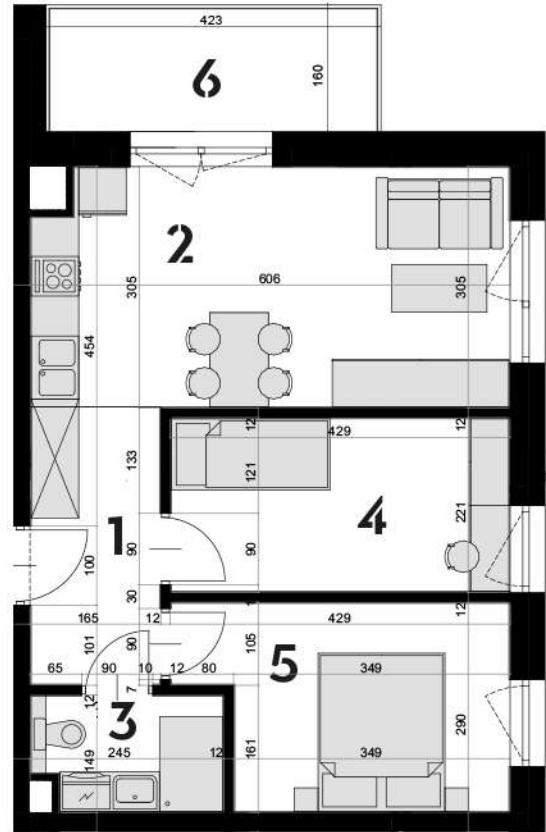

## MIESZKANIE OK-30

**3 PIĘTRO**  
**3 POKOJE**

1 przedpokój	5,67 m <sup>2</sup>
2 salon z aneks. kuch.	17,87 m <sup>2</sup>
3 łazienka	3,36 m <sup>2</sup>
4 pokój	9,29 m <sup>2</sup>
5 pokój	9,92 m <sup>2</sup>
<b>RAZEM</b>	<b>46,11 m<sup>2</sup></b>
6 balkon	6,80 m <sup>2</sup>