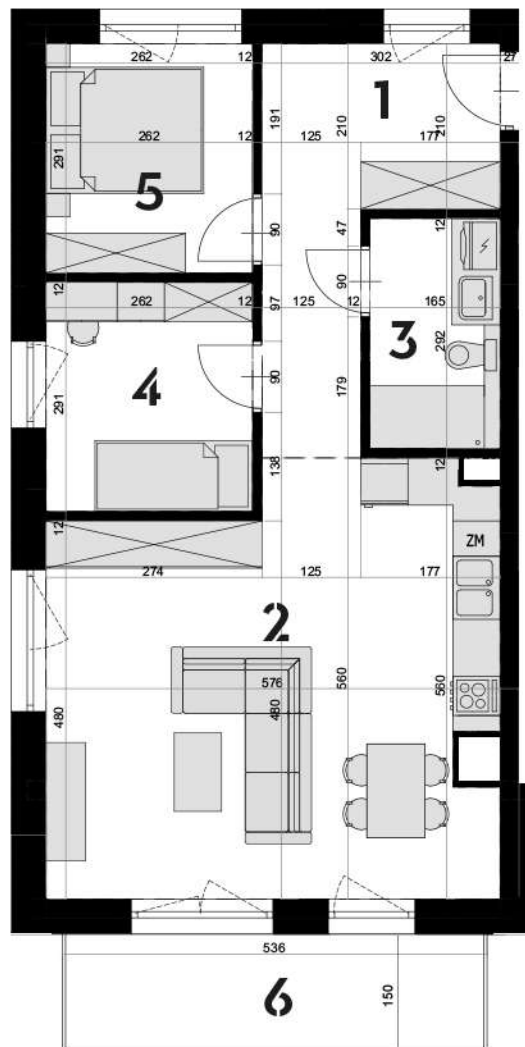

## MIESZKANIE OK-31

**4 PIĘTRO**  
**3 POKOJE**

1 przedpokój	10,08 m <sup>2</sup>
2 salon z aneks. kuch.	29,08 m <sup>2</sup>
3 łazienka	4,68 m <sup>2</sup>
4 pokój	7,46 m <sup>2</sup>
5 pokój	7,46 m <sup>2</sup>
<b>RAZEM</b>	<b>58,76 m<sup>2</sup></b>

6 balkon 8,00 m<sup>2</sup>