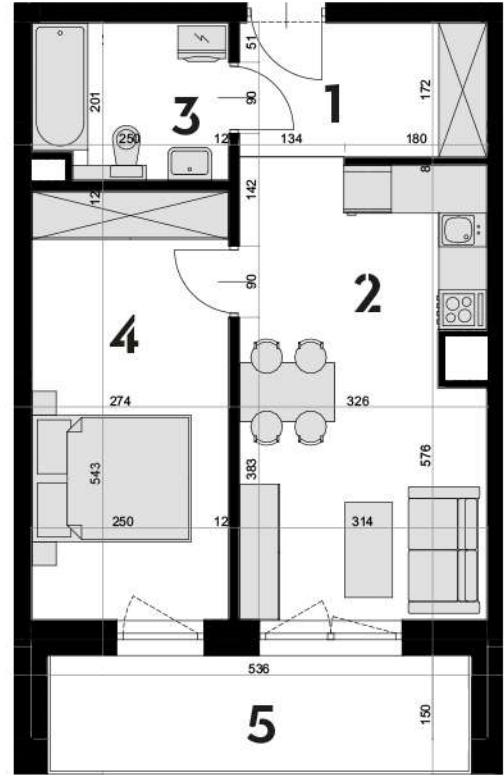

## MIESZKANIE OK-34

**4 PIĘTRO**  
**2 POKOJE**

1 przedpokój	5,26 m <sup>2</sup>
2 salon z aneks. kuch.	17,51 m <sup>2</sup>
3 łazienka	4,71 m <sup>2</sup>
4 pokój	13,33 m <sup>2</sup>

**RAZEM 40,81 m<sup>2</sup>**

5 loggia	8,00 m <sup>2</sup>
----------	---------------------