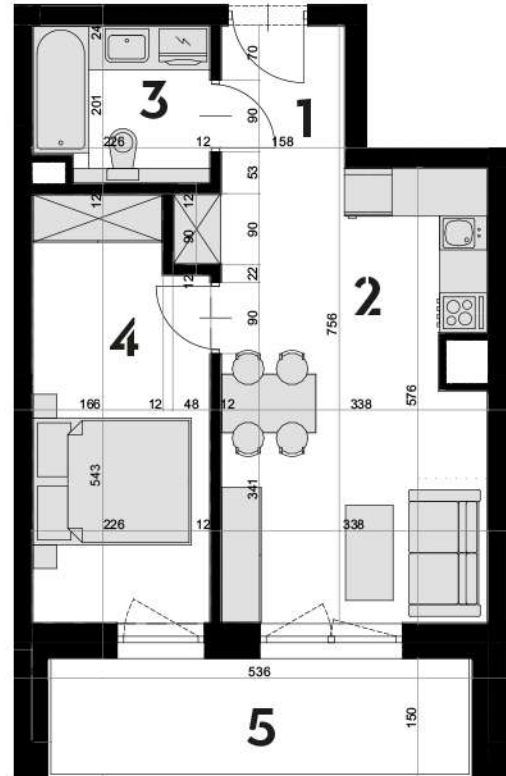

MIESZKANIE OK-36

4 PIĘTRO
2 POKOJE

1 przedpokój	2,79 m ²
2 salon z aneks. kuch.	19,26 m ²
3 łazienka	4,23 m ²
4 pokój	11,43 m ²

RAZEM 37,71 m²

5 loggia	8,00 m ²
----------	---------------------