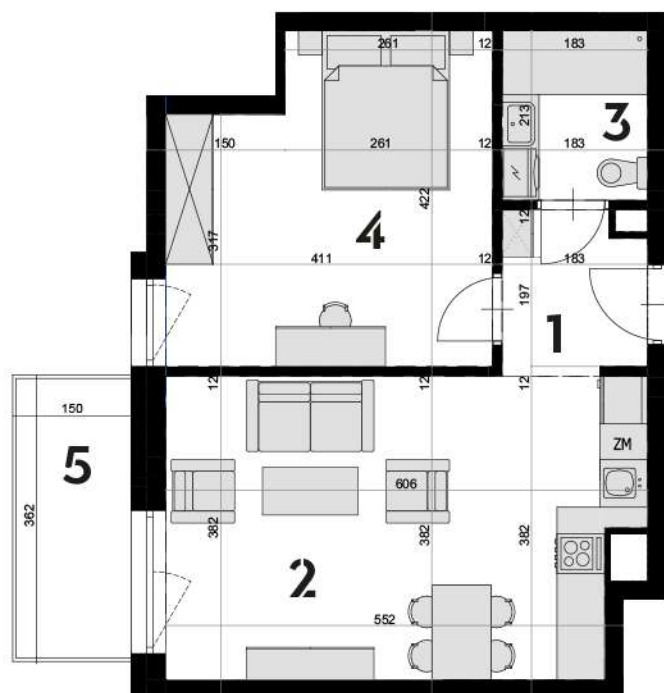

MIESZKANIE OK-37

4 PIĘTRO
2 POKOJE

1 przedpokój	3,50 m ²
2 salon z aneks. kuch.	21,82 m ²
3 łazienka	3,78 m ²
4 pokój	15,52 m ²

RAZEM 44,62 m²

5 balkon	5,40 m ²
----------	---------------------