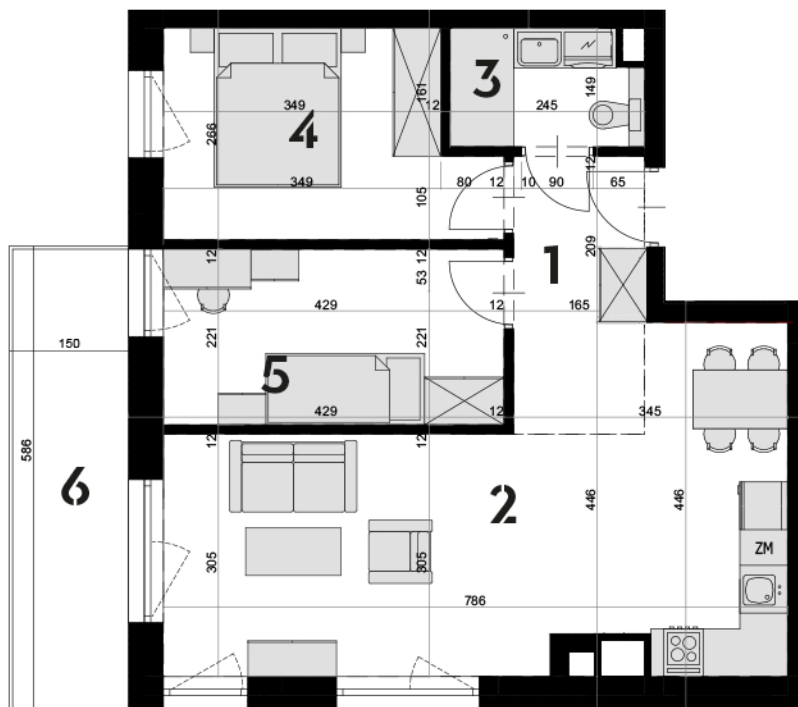

MIESZKANIE OK-38

4 PIĘTRO 3 POKOJE

1 przedpokój	5,67 m ²
2 salon z aneks. kuch.	25,48 m ²
3 łazienka	3,36 m ²
4 pokój	9,92 m ²
5 pokój	9,29 m ²
RAZEM	53,72 m²

6 balkon 8,70 m²