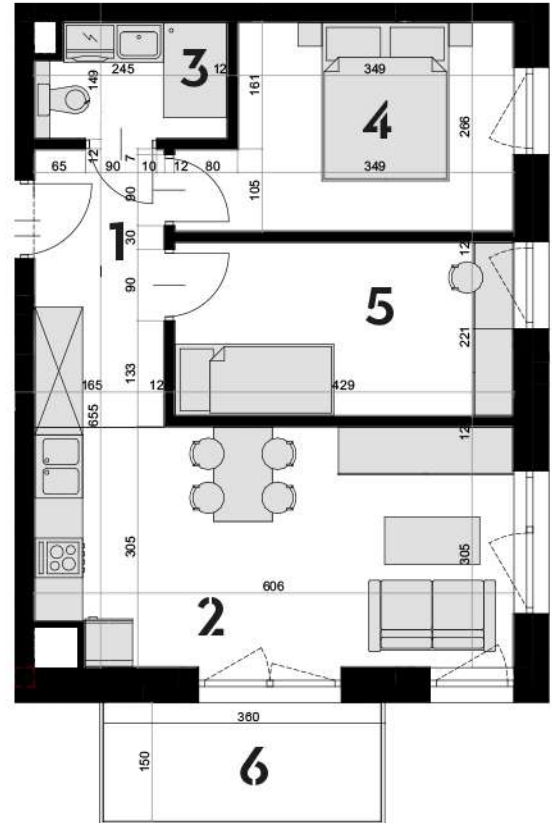

MIESZKANIE OK-39

4 PIĘTRO
3 POKOJE

1 przedpokój	5,67 m ²
2 salon z aneks. kuch.	17,85 m ²
3 łazienka	3,36 m ²
4 pokój	9,92 m ²
5 pokój	9,29 m ²
RAZEM	46,09 m²

6 balkon 5,40 m²