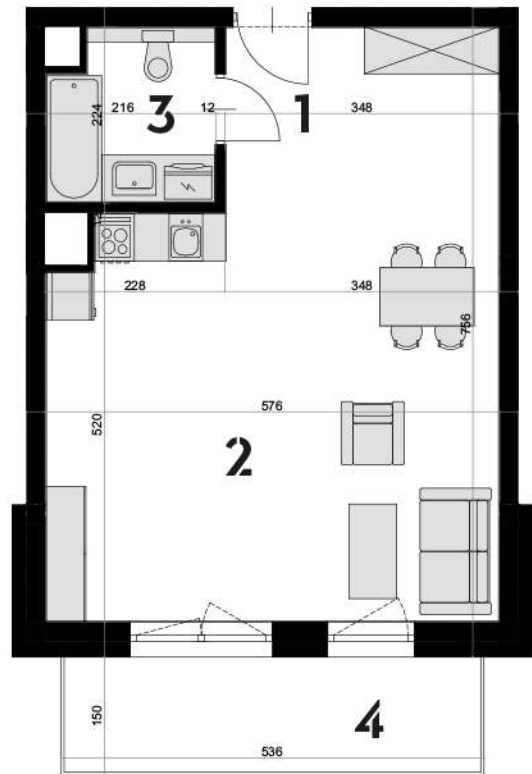

## MIESZKANIE OK-43

5 PIĘTRO

1 POKÓJ

1 przedpokój	8,14 m <sup>2</sup>
2 salon z aneks. kuch.	29,16 m <sup>2</sup>
3 łazienka	4,40 m <sup>2</sup>

**RAZEM 41,70 m<sup>2</sup>**

4 balkon	8,00 m <sup>2</sup>
----------	---------------------