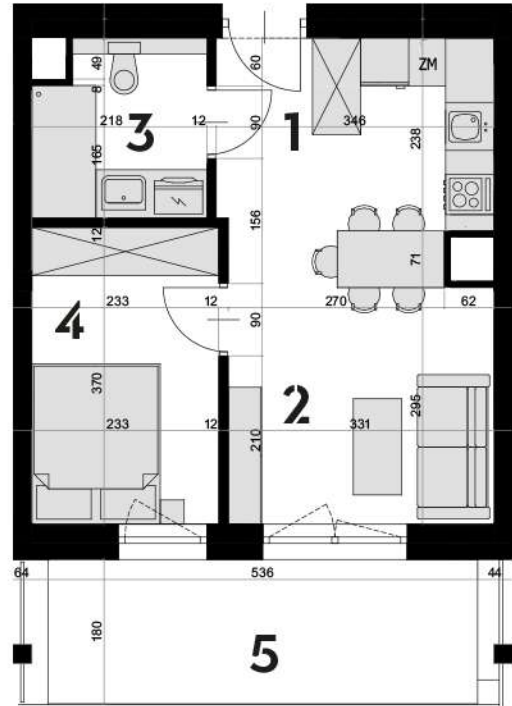

## MIESZKANIE OK-56

**6 PIĘTRO**  
**2 POKOJE**

1 przedpokój	3,94 m <sup>2</sup>
2 salon z aneks. kuch.	15,71 m <sup>2</sup>
3 łazienka	4,45 m <sup>2</sup>
4 pokój	8,44 m <sup>2</sup>

**RAZEM 32,54 m<sup>2</sup>**

5 balkon	9,65 m <sup>2</sup>
----------	---------------------