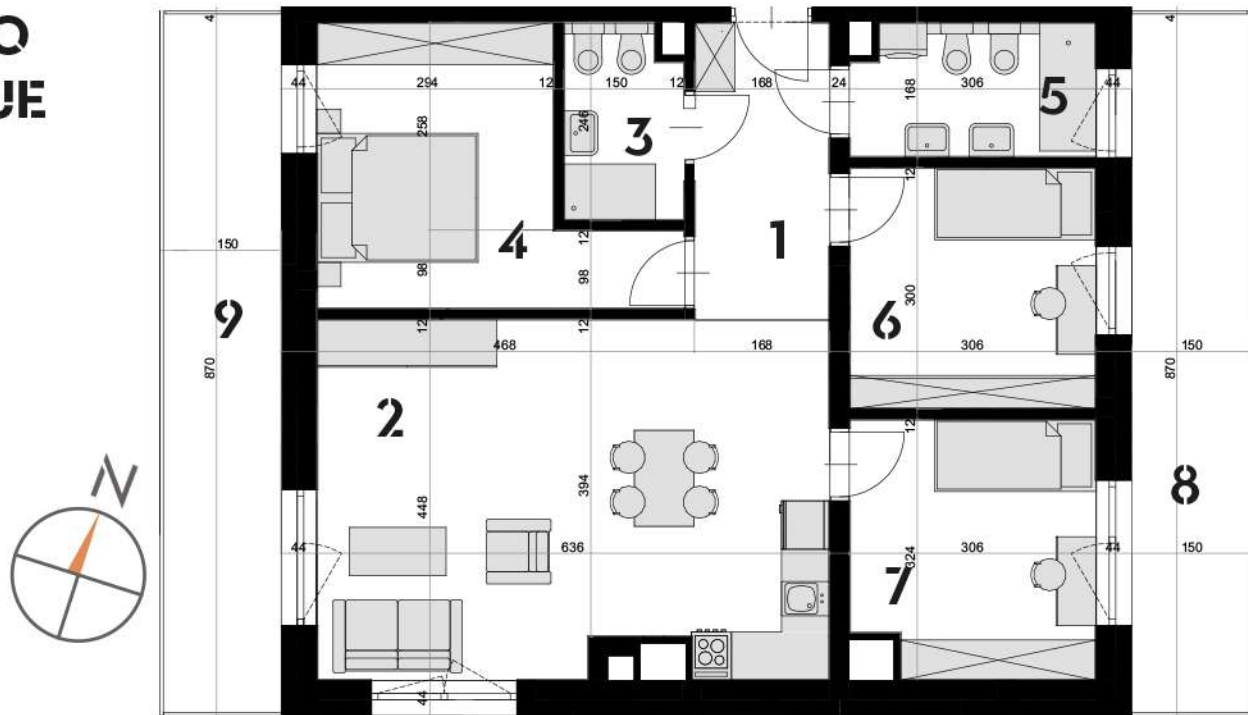

## MIESZKANIE OK-58

**6 PIĘTRO**  
**4 POKOJE**

1	przedpokój	6,07 m <sup>2</sup>
2	salon z aneks. kuch.	27,47 m <sup>2</sup>
3	łazienka	3,40 m <sup>2</sup>
4	pokój	11,81 m <sup>2</sup>
5	łazienka	4,82 m <sup>2</sup>
6	pokój	9,00 m <sup>2</sup>
7	pokój	9,36 m <sup>2</sup>
	<b>RAZEM</b>	<b>71,93 m<sup>2</sup></b>
8	taras	13,00 m <sup>2</sup>
9	taras	13,00 m <sup>2</sup>